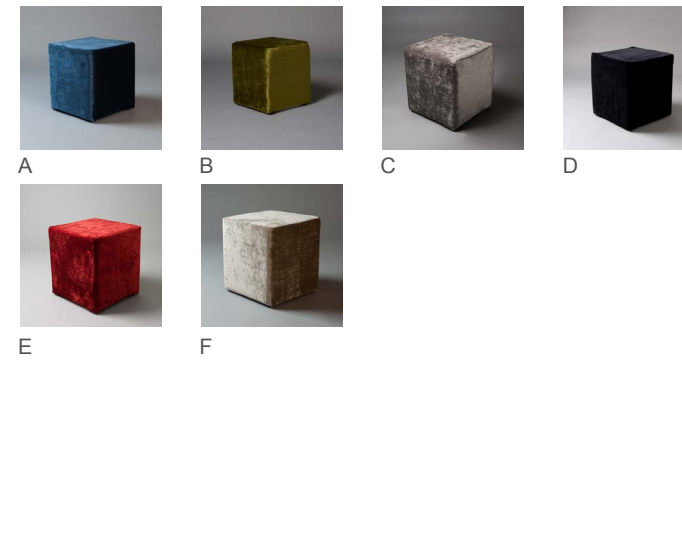

2. Small Square Pouf

- A Blue velvet
- B Green velvet
- C Silver velvet
- D Black velvet
- E Red velvet
- F Champagne velvet