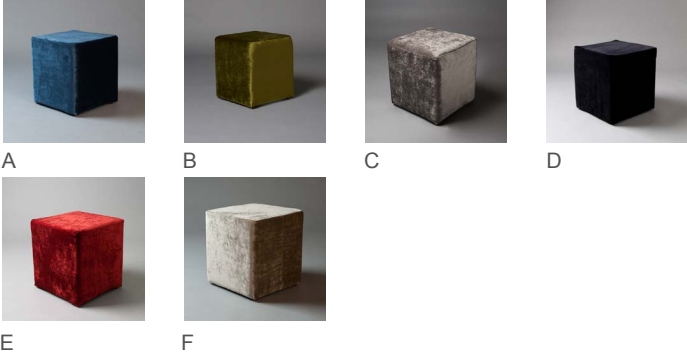

# MODULAR TABLES

1

2

1. Large Square Pouf Table

- A Blue velvet
- B Green velvet
- C Silver velvet
- D Sahara linen
- E Black velvet
- F Red velvet
- G Champagne velvet

2. Small Square Pouf Table

- A Blue velvet
- B Green velvet
- C Silver velvet
- D Black velvet
- E Red velvet
- F Champagne velvet