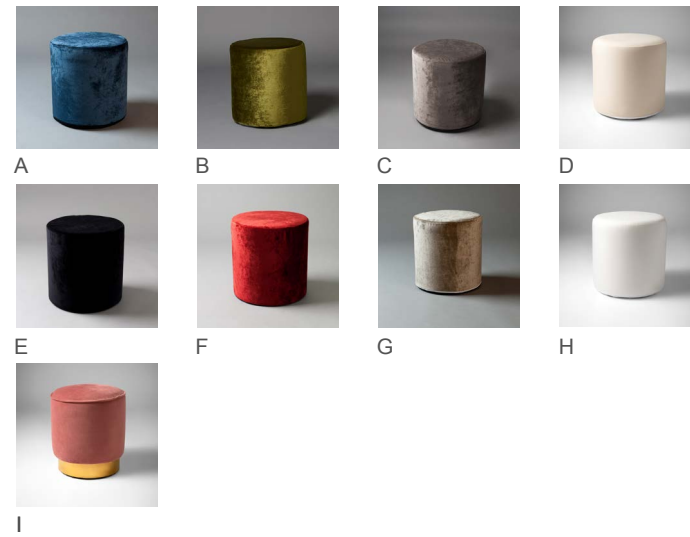

MODULAR POUFS

1. Small Round Pouf

- A Blue velvet
- B Green velvet
- C Silver velvet
- D Sahara linen
- E Black velvet
- F Red velvet
- G Champagne velvet
- H White linen
- I Pink velvet and gold base